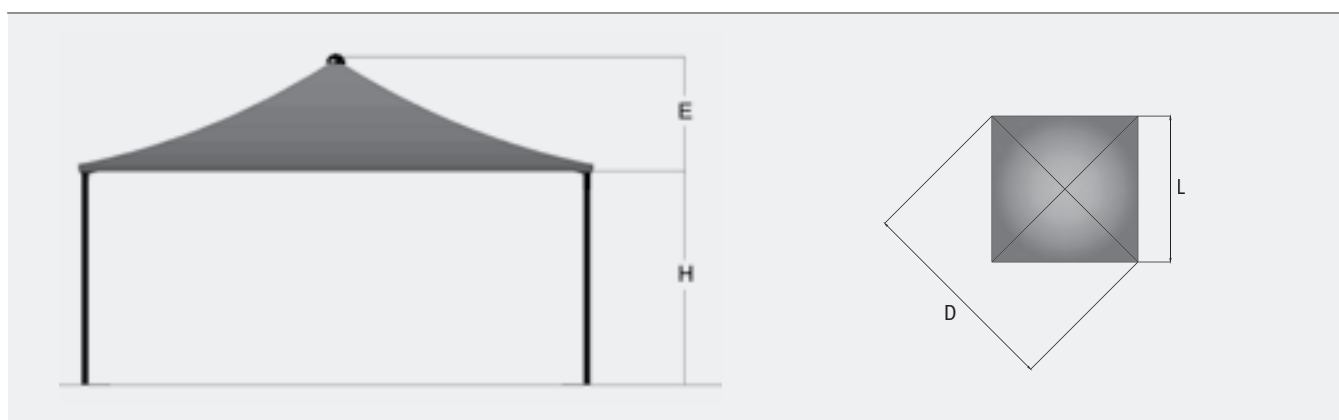

R501 GAZEBO

Struttura in acciaio molto resistente che si può adattare a qualsiasi tipo di esigenza. Telo in PVC ignifugo in tinta unita che può essere completato dalle pareti, scorrevoli o fisse, che vengono allacciate al montante tramite le apposite cinghie.

Profilo piantana diam. 60x60mm.
Profilo perimetrale da 80x40mm.

Very resistant steel structure that can be adapted to all requests. Fireproof plain dress PVC fabric that can be equipped with fireproof fixed or sliding PVC sidewalls and laced up to the upright tube through the sidewall's plastic straps and buckles.

Pole profile diam. 60x60mm.
Perimetric profile of 80x40mm.

Standard

9010 BT

7035

1013

6005

9005

8017