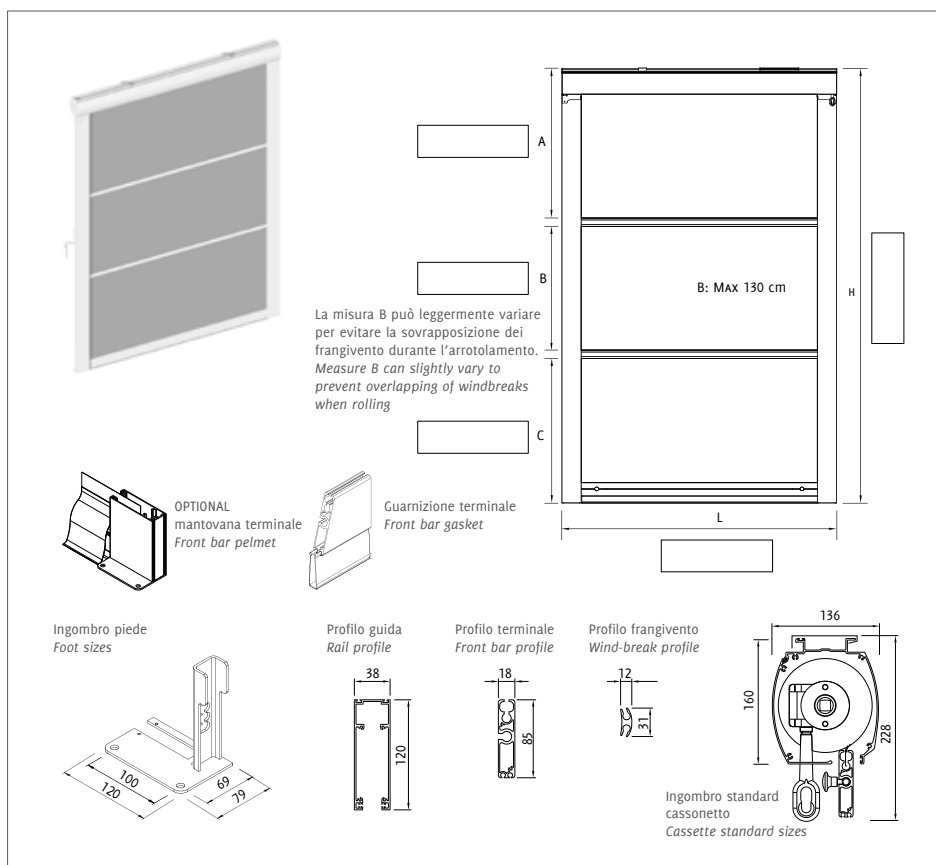

Tenda a caduta verticale con cassonetto, dotata di guide antivento con fissaggio a pavimento. Sistema di scorrimento del telo all'interno delle guide tramite frangivento in alluminio. Azionamento manuale ad argano o motore. Catenaccioli inox al terminale inclusi. Viteria esposta in acciaio inox. Larghezza max cm. 400 per un'altezza max di 310 cm.

*Vertical blind with cassette, endowed with side windproof rails fixed to the floor. Cloth sliding system inside the rails with an aluminum windbreak. Manual operation by gear or motor. Stainless steel bolts for front-bar included. Stainless steel bolts and screws. Maximum width of cm. 400; maximum height of cm. 310.*